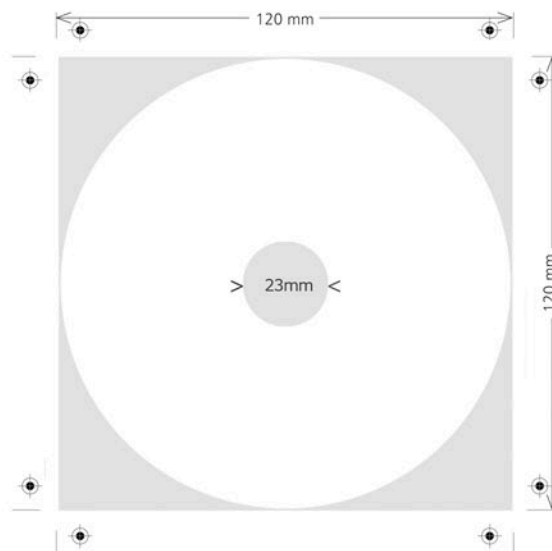

SPEZIFIKATION CD / DVD / BD DIREKT-PRINT

LABEL FÜR CD / DVD / BD

FORMAT: 120 mm x 120 mm

BILDAUFLÖSUNG: 300 dpi

DATEIFORMAT: vorzugsweise PDF

FARBRAUM: CMYK Euroskala

FARBVERBINDLICHKEIT: um eine möglichst hohe Farbübereinstimmung zu gewährleisten, liefern Sie bitte einen Digitalproof nach Euroskala, Fogra-Norm. Andernfalls erfolgt der Druck bestmöglich.

LAYOUT

Bitte beachten Sie die grauen Bereiche bei Ihrer Gestaltung. Die innere Maskierung wird von uns Rohlings-spezifisch gesetzt. Bitte die Grafik durchgehend bereitstellen!

Maßstab 1:2