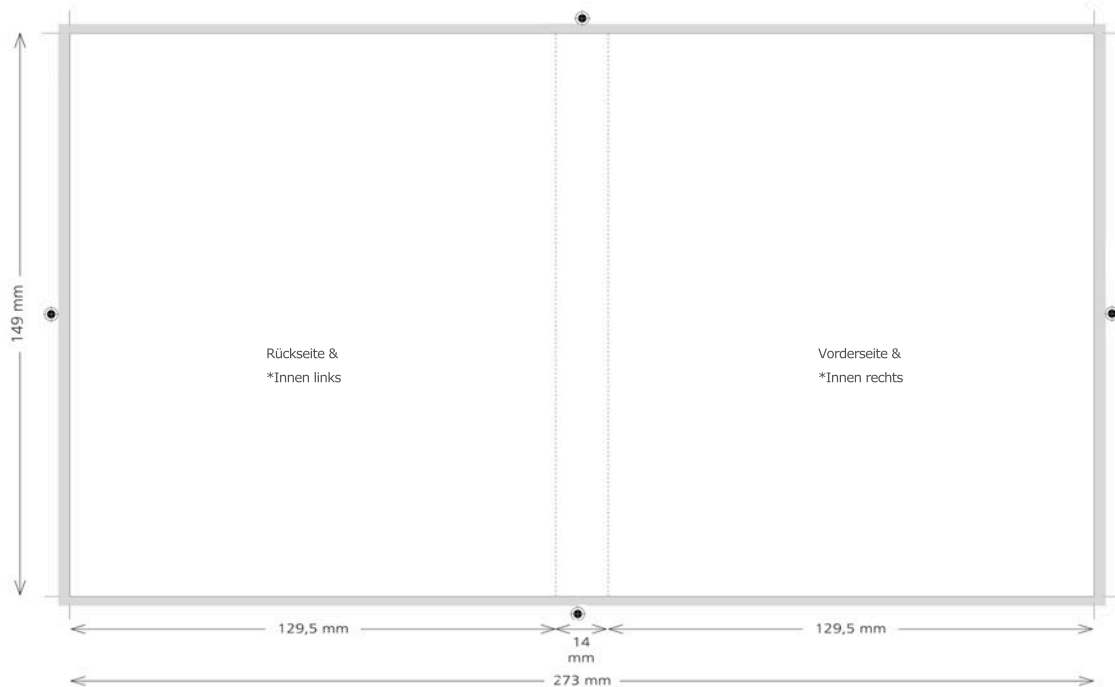

SPEZIFIKATIONEN PAPIERDRUCKSORTEN

Coversheet für 14mm Blu-ray Disk-Box ein- oder doppelseitig* bedruckt

FORMAT (offen): 273 mm x 149 mm
FORMAT (geschlossen): 129,5 mm x 149 mm
(Cover Rücken): 14 mm
BESCHNITZZUGABE: 3 mm umlaufend
DRUCKMARKEN: Schneidemarken
MATERIAL: 180g Glossy Papier
BILDAUFLÖSUNG: 300 dpi
DATEIFORMAT: PDF

LAYOUT
Texte, Bilder etc. bitte mindestens 3 mm vom Rand entfernt anordnen, da es beim Zuschnitt zu maschinenbedingten Toleranzen kommen kann.

■ 3 mm Beschnitzzugabe

Maßstab ca. 1:2