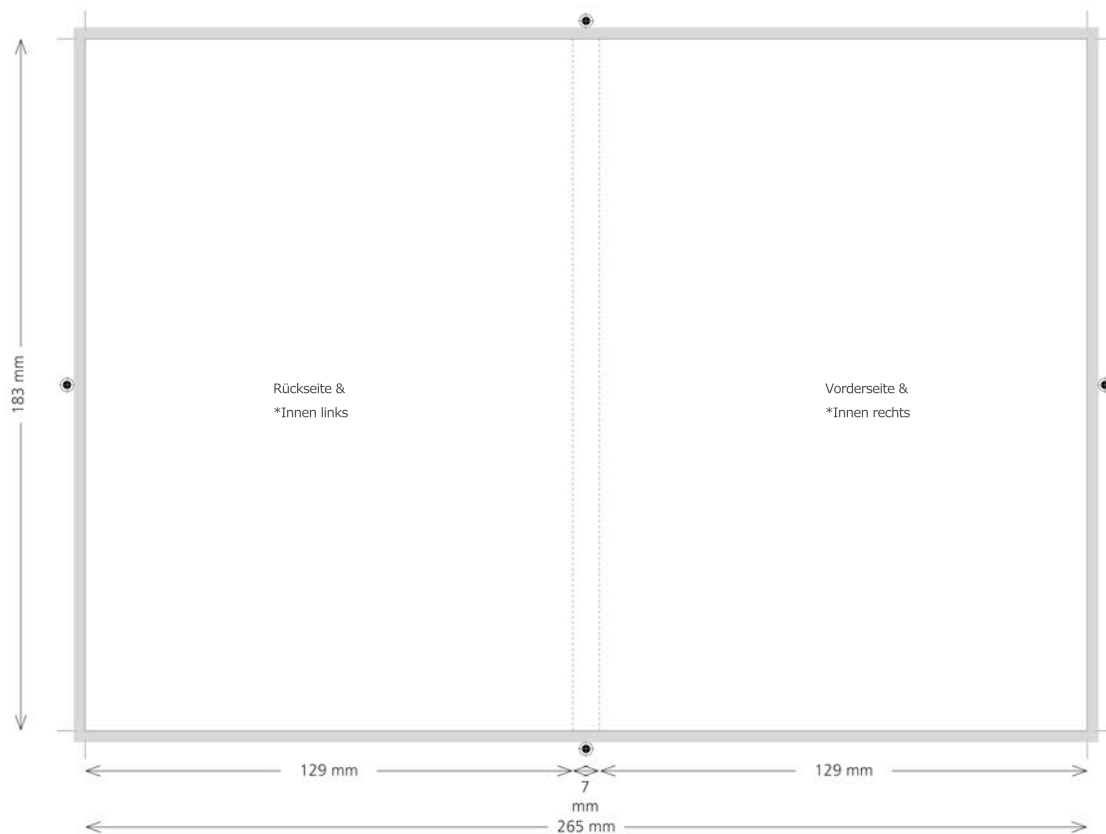

SPEZIFIKATIONEN PAPIERDRUCKSORTEN

Coversheet für 7mm DVD-slim-Box ein- oder doppelseitig* (für transparente Box) bedruckt

FORMAT (offen): 265 mm x 183 mm
FORMAT (geschlossen): 129 mm x 183 mm
(Cover Rücken): 7 mm
BESCHNITZUGABE: 3 mm umlaufend
DRUCKMARKEN: Schneidemarken
MATERIAL: 180g Glossy Papier
BILDAUFLÖSUNG: 300 dpi
DATEIFORMAT: PDF

FARBRAUM: CMYK Euroskala
FARBVERBINDLICHKEIT: um eine möglichst hohe Farbübereinstimmung zu gewährleisten, liefern Sie bitte einen Digitalproof nach Euroskala, Fogra-Norm. Andernfalls erfolgt der Druck bestmöglich.

LAYOUT
Texte, Bilder etc. bitte mindestens 3 mm vom Rand entfernt anordnen, da es beim Zuschnitt zu maschinenbedingten Toleranzen kommen kann.

■ 3 mm Beschnittzugabe

Maßstab ca. 1:2