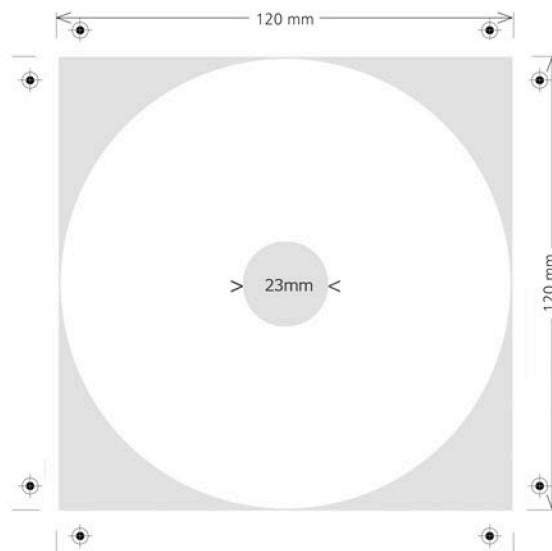

### LABEL FÜR CD / DVD / BD

FORMAT: 120 mm x 120 mm

BILDAUFLÖSUNG: 300 dpi

DATEIFORMAT: vorzugsweise PDF

FARBRAUM: CMYK Euroskala

FARBVERBINDLICHKEIT: um eine möglichst hohe Farbübereinstimmung zu gewährleisten, liefern Sie bitte einen Digitalproof nach Euroskala, Fogra-Norm. Andernfalls erfolgt der Druck bestmöglich.

#### LAYOUT

Bitte beachten Sie die grauen Bereiche bei Ihrer Gestaltung. Die innere Maskierung wird von uns Rohlings-spezifisch gesetzt. Bitte die Grafik durchgehend bereitstellen!

Bitte die Grafik ohne Maskierung (Loch) bereitstellen!

Maßstab 1:2