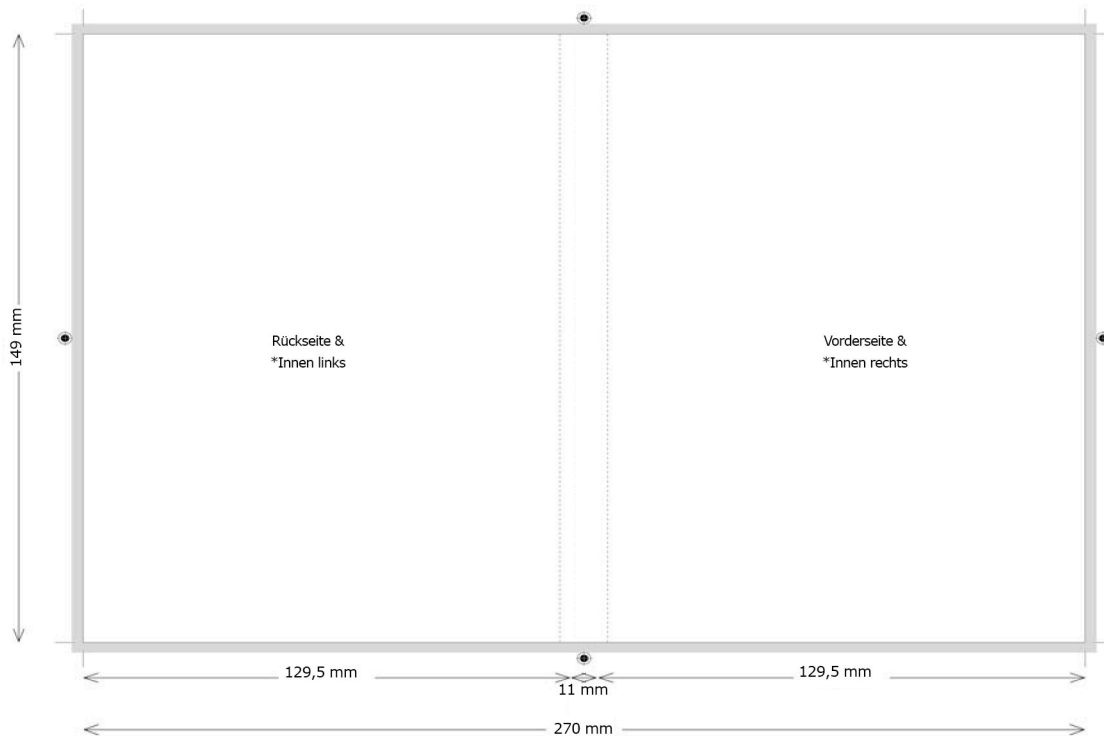

## SPEZIFIKATIONEN PAPIERDRUCKSORTEN

### Coversheet für 11mm Blu-ray Box ein- oder doppelseitig\* bedruckt

FORMAT (offen): 270 mm x 149 mm  
FORMAT (geschlossen): 129,5 mm x 149 mm  
(Cover Rücken): 11 mm  
BESCHNITZZUGABE: 3 mm umlaufend  
DRUCKMARKEN: Schneidemarken  
MATERIAL: 180g Glossy Papier  
BILDAUFLÖSUNG: 300 dpi  
DATEIFORMAT: PDF

LAYOUT  
Texte, Bilder etc. bitte mindestens 3 mm vom Rand entfernt anordnen, da es beim Zuschnitt zu maschinenbedingten Toleranzen kommen kann.

■ 3 mm Beschnitzzugabe